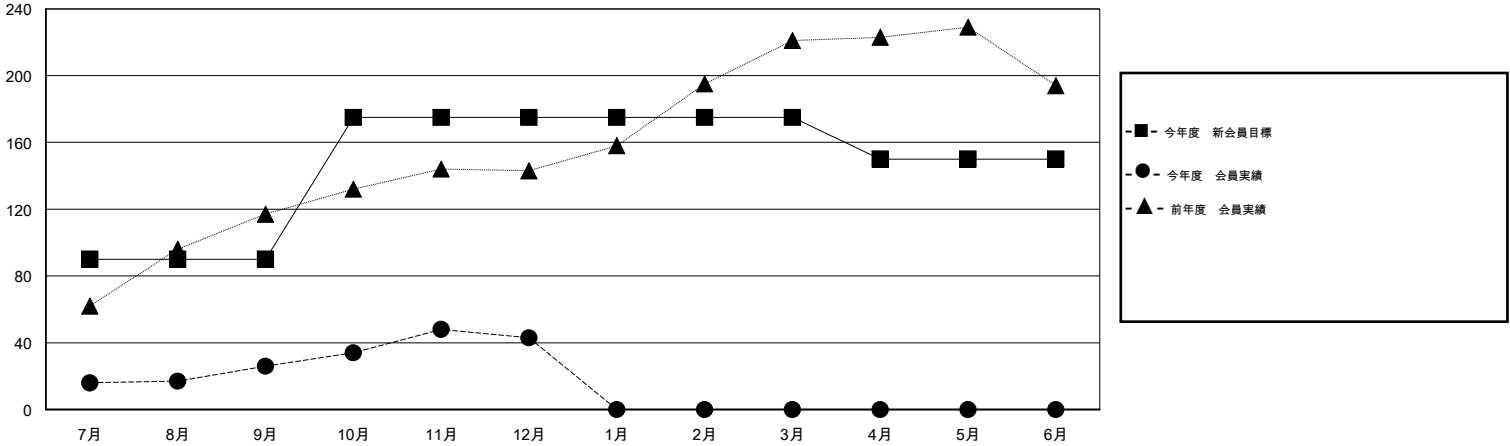

MONTHLY MEMBERSHIP PROGRESS REPORT

District 332 E

Results as of: 12/31/2015

GMT: Masayuki Kaneko

地域 JAPAN

GMT会則地域 5-Jap

クラブ					名				
結果: 2015-2016					結果: 2015-2016				
四半期	新クラブ目標	新クラブ	解散クラブ	純増/減	四半期	新会員目標	チャーターメン バー/新会員	退会者	純増/減
7月/8月/9月	0	0	0	0	7月/8月/9月	90	57	31	26
10月/11月/12月	0	0	0	0	10月/11月/12月	85	38	21	17
1月/2月/3月	0	0	0	0	1月/2月/3月	0	0	0	0
4月/5月/6月	0	0	0	0	4月/5月/6月	-25	0	0	0

新クラブ目標及び実績累計

会員目標及び実績累計

解散クラブ: 0	31 CLUBS OF 56 一名以上の新会員を登録	男女別
		男性 1,615 (78.09%)
		女性 453 (21.91%)
退会者	健康診断データはこちら	家族会員 727
物故会員 5		世帯主 333
クラブ解散 0		世帯主以外 394
その他 47		
合計 52		